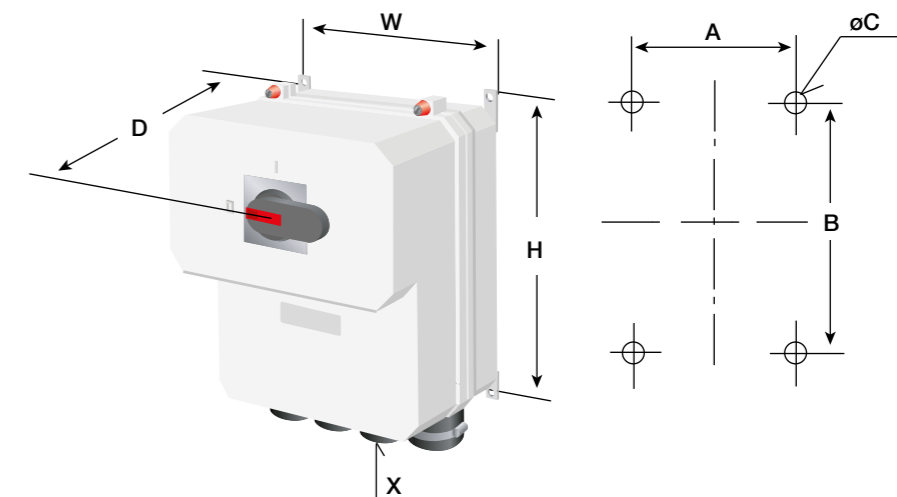

Тип	Габаритные размеры			Кабельный ввод	Посадочные размеры			
	H	W	D		X	A	B	C
								min/max
								min/max
3-полюсный								
LBAS200/250	555	465	322	4xØ30-68	395/490	485/580	10	
LBAS400/630	655	565	322	4xØ30-68	495/590	585/680	10