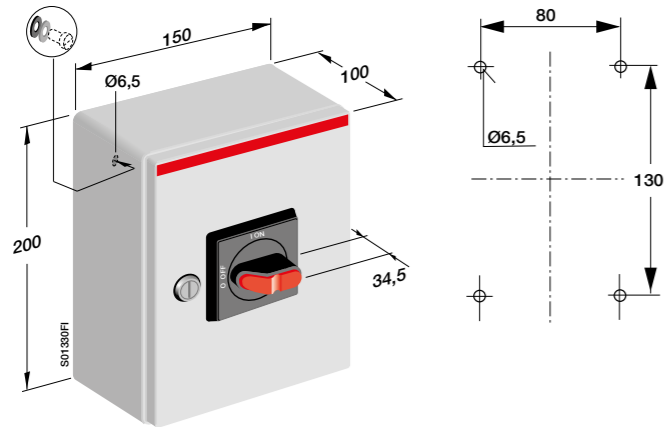

# Габаритные размеры Выключатели безопасности в металлическом боксе

OTL, OTR16...63

3-pole	OTL, OTR16...63
4-pole	OTL, OTR16...63
6-pole	OTL, OTR16
ЭМС	OT16...36ETMM3_E, OT16ETMM6_E

Тип	Кабельный ввод
OTL,OTR16_3M, 4M, 6M	2xØ25.5+Ø16.5
OT16ETMM3_E, 6_E (ЭМС)	2xØ25.5+Ø16.5

# Габаритные размеры Выключатели безопасности в металлическом боксе

OT16...90\_

Монтажные отверстия Ø 6

Тип	Габаритные размеры						Кабельный ввод	Посадочные размеры		
	H	W	D	E	A	B		J	K	L
<b>3-полосные</b>										
OT16E_MM3	240	162	110	34.5	144	92	2xØ25+Ø16		27	11
OT16ELMM3_1	240	162	110	34.5	144	92	2xØ25+Ø16		27	11
OT25E_MM3	240	162	110	34.5	144	92	2xØ32+Ø16		35	11
OT36E_MM3	240	162	110	34.5	144	92	2xØ32+Ø16		35	11
OT63E_MM3	350	233	140	34.5	250	160	2xØ32+Ø16		35	11
OT75ELBB3	350	233	140	34.5	250	160	В-фланец		35	11
OT90ELBB3	350	233	140	34.5	250	160	В-фланец		35	11
<b>4-полосные</b>										
OT16E_MM4	240	162	110	34.5	144	92	2xØ25+Ø16		27	11
OT25E_MM4	240	162	110	34.5	144	92	2xØ32+Ø16		27	11
OT36E_MM4	240	162	110	34.5	144	92	2xØ32+Ø16		27	11
OT63E_MM4	350	233	140	34.5	250	160	2xØ32+Ø16		27	11
OT75ELBB4	350	233	140	34.5	250	160	В-фланец		35	11
OT90ELBB4	350	233	140	34.5	250	160	В-фланец		35	11
<b>6-полосные</b>										
OT16ELMM6	240	162	110	34.5	144	92	2xØ25+Ø16		35	11
OT25ELMM6	350	233	140	45	250	160	2xØ32+Ø16		35	11
OT36ELMM6	350	233	140	45	250	160	2xØ32+Ø16		35	11
OT63ELMM6T	350	233	140	45	250	160	2xØ32+Ø16		35	11
OT75ELBB6	350	233	140	45	250	160	В-фланец		35	11