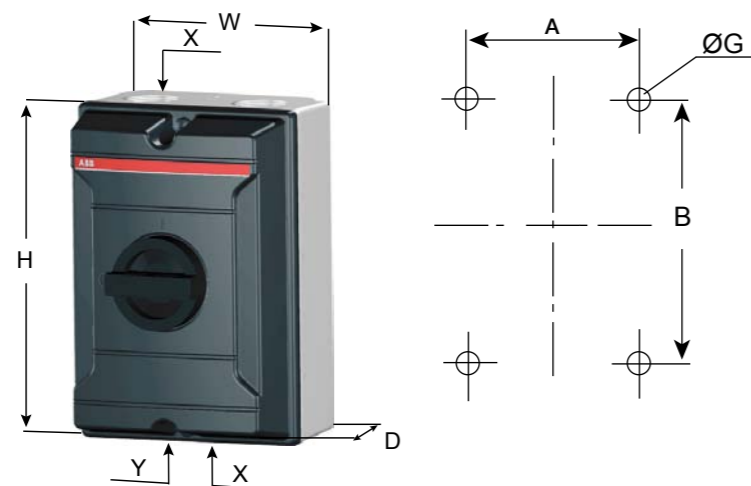

Тип	Габаритные размеры			Кабельный ввод		Посадочные размеры		
	W	H	D	X	Y	A	B	G
3- и 4-полюсный								
LBAS_45..._90	160	230	145	2xM40	1xM16	124	190	5,3

LBAS200...LBAS630