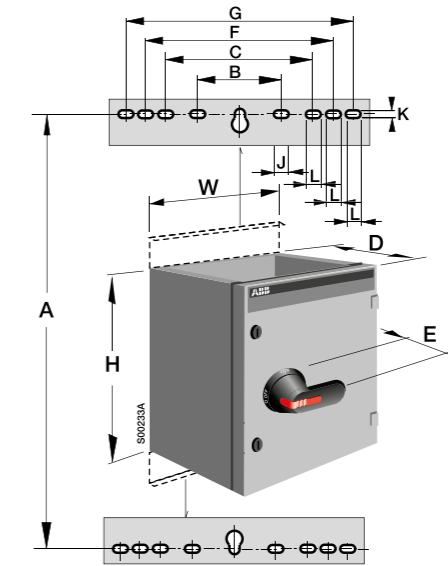

Габаритные размеры Выключатели безопасности в металлическом боксе

OT16...1250_

Тип	Габаритные размеры						Кабельный ввод			Посадочные размеры		
	H	W	D	E	A	B	C	F	G	J	K	L
3- и 4-полосные												
OT90A_3...4_Z	400	250	180	45	445	162				27	11	
OT125E_3...4_Z	400	250	180	45	445	162				27	11	
OT160E_3...4_Z	600	400	230	45	645	303				35	11	
OT200K_3...4_Z	600	400	230	45	645	303				35	11	
OT250K_3...4_Z	600	400	230	45	645	303				35	11	
OT315K_3...4_Z	600	400	230	45	645	303				35	11	
OT400D_3...4_Z	800	400	230	45	845	303				35	11	
OT630K_3...4_Z	1000	400	230	45	1045	303				35	11	
OT800E_3...4_Z	1000	400	230	45	1045	303				35	11	
OT1000B_3	1200	800	330	45	1245	303	512	612	712	35	11	27
OT1000BBAA3	1200	400	330	45	1245	303				35	11	
OT1250E_3_	1200	800	330	45	1245	303	512	612	712	35	11	27
3- и 4-полосные												
OT16E_3	400	250	180	45	445	162				27	11	
OT25E_3	400	250	180	45	445	162				27	11	
OT36E_3	400	250	180	45	445	162				27	11	
OT75E_3	400	250	180	45	445	162				27	11	
OT90A_3	400	400	230	45	445	303				35	11	
OT125E_3	400	400	230	45	445	303				35	11	
OT160E_3	600	400	230	45	645	303				35	11	
OT200K_3	600	400	230	45	645	303				35	11	
OT250K_3	800	400	230	45	845	303				35	11	
OT250K_4	600	400	230	45	645	303				35	11	
OT315K_3	800	400	230	45	845	303				35	11	
OT315K_4	600	400	230	45	645	303				35	11	
OT400D_3	800	400	230	45	845	303				35	11	
OT400D_4	600	400	230	45	645	303				35	11	
OT630K_3	1000	800	230	45	1045	303	512	612	712	35	11	27
OT630KB_3	1000	400	330	45	1045	303				35	11	
OT800E_3	1000	800	230	45	1045	303	512	612	712	35	11	27
OT1000B_3	1200	800	330	45	1245	303	512	612	712	35	11	27
OT1250E_3_	1200	800	330	45	1245	303	512	612	712	35	11	27
6-полосные												
OT90AL_6	400	400	230	45	445	303				35	11	
OT125EL_6	400	400	230	45	445	303				35	11	
OT160EL_6	600	400	230	45	645	303				35	11	
OT200KL_6	600	800	230	45	645	303	512	612	712	35	11	27
OT250KL_6	800	800	230	45	845	303	512	612	712	35	11	27
OT315KL_6	800	800	230	45	845	303	512	612	712	35	11	27
OT400DL_6	800	800	230	45	845	303	512	612	712	35	11	27
OT630KL_6	1000	800	230	45	1045	303	512	612	712	35	11	27
OT800EL_6	1000	800	230	45	1045	303	512	612	712	35	11	27
OT1000BL_6	1200	800	330	45	1245	303	512	612	712	35	11	27
6-полосные												
OT90AAU_6	600	400	230	45	645	303				35	11	
OT125EAU_6	600	400	230	45	645	303				35	11	
OT160EAU_6	800	400	230	45	845	303				35	11	
OT200KAU_6	600	800	230	45	645	303	512	612	712	35	11	27
OT250KAU_6	800	800	230	45	845	303	512	612	712	35	11	27
OT315KAU_6	800	800	230	45	845	303	512	612	712	35	11	27
OT400DAU_6	800	800	230	45	845	303	512	612	712	35	11	27
OT630KAU_6	1000	800	330	45	1045	303	512	612	712	35	11	27