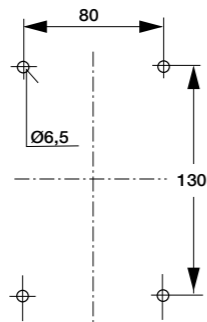

# Габаритные размеры Выключатели безопасности в металлическом боксе

OTL, OTR16...63

3-pole	OTL, OTR16...63
4-pole	OTL, OTR16...63
6-pole	OTL, OTR16
ЭМС	OT16...36ETMM3_E, OT16ETMM6_E

Тип	Кабельный ввод
OTL,OTR16_3M, 4M, 6M	2xØ25.5+Ø16.5
OT16ETMM3_E, 6_E (ЭМС)	2xØ25.5+Ø16.5

# Габаритные размеры Выключатели безопасности в боксе из алюминия

LBAS125...LBAS160

Тип	Габаритные размеры			Кабельный ввод	Посадочные размеры			
	H	W	D		X	A	B	C
								min/max
								min/max
<b>3-полюсный</b>								
LBAS125/160	405	400	234	2xØ18-48	340/414	331/405	8	

LBAS\_45...LBAS\_90

Тип	Габаритные размеры			Кабельный ввод		Посадочные размеры		
	W	H	D	X	Y	A	B	G
<b>3- и 4-полюсный</b>								
LBAS_45..._90	160	230	145	2xM40	1xM16	124	190	5,3

LBAS200...LBAS630

Тип	Габаритные размеры			Кабельный ввод	Посадочные размеры			
	H	W	D		X	A	B	C
								min/max
								min/max
<b>3-полюсный</b>								
LBAS200/250	555	465	322	4xØ30-68	395/490	485/580	10	
LBAS400/630	655	565	322	4xØ30-68	495/590	585/680	10	