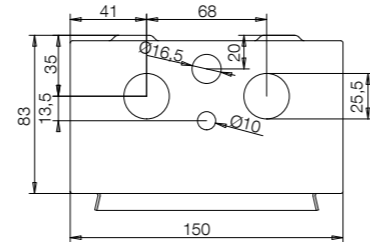

# Габаритные размеры Выключатели безопасности в металлическом боксе

OTL, OTR16...63

3-pole	OTL, OTR16...63
4-pole	OTL, OTR16...63
6-pole	OTL, OTR16
ЭМС	OT16...36ETMM3_E, OT16ETMM6_E

Тип	Кабельный ввод
OTL,OTR16_3M, 4M, 6M	2xØ25.5+Ø16.5
OT16ETMM3_E, 6_E (ЭМС)	2xØ25.5+Ø16.5

# Габаритные размеры Выключатели безопасности в металлическом боксе

OT16...90\_

Монтажные отверстия Ø 6

Тип	Габаритные размеры						Кабельный ввод	Посадочные размеры		
	H	W	D	E	A	B		J	K	L
<b>3-полосные</b>										
OT16E_MM3	240	162	110	34.5	144	92	2xØ25+Ø16		27	11
OT16ELMM3_1	240	162	110	34.5	144	92	2xØ25+Ø16		27	11
OT25E_MM3	240	162	110	34.5	144	92	2xØ32+Ø16		35	11
OT36E_MM3	240	162	110	34.5	144	92	2xØ32+Ø16		35	11
OT63E_MM3	350	233	140	34.5	250	160	2xØ32+Ø16		35	11
OT75ELBB3	350	233	140	34.5	250	160	В-фланец		35	11
OT90ELBB3	350	233	140	34.5	250	160	В-фланец		35	11
<b>4-полосные</b>										
OT16E_MM4	240	162	110	34.5	144	92	2xØ25+Ø16		27	11
OT25E_MM4	240	162	110	34.5	144	92	2xØ32+Ø16		27	11
OT36E_MM4	240	162	110	34.5	144	92	2xØ32+Ø16		27	11
OT63E_MM4	350	233	140	34.5	250	160	2xØ32+Ø16		27	11
OT75ELBB4	350	233	140	34.5	250	160	В-фланец		35	11
OT90ELBB4	350	233	140	34.5	250	160	В-фланец		35	11
<b>6-полосные</b>										
OT16ELMM6	240	162	110	34.5	144	92	2xØ25+Ø16		35	11
OT25ELMM6	350	233	140	45	250	160	2xØ32+Ø16		35	11
OT36ELMM6	350	233	140	45	250	160	2xØ32+Ø16		35	11
OT63ELMM6T	350	233	140	45	250	160	2xØ32+Ø16		35	11
OT75ELBB6	350	233	140	45	250	160	В-фланец		35	11

LBAS\_45...LBAS\_90

Тип	Габаритные размеры			Кабельный ввод		Посадочные размеры		
	W	H	D	X	Y	A	B	G
<b>3- и 4-полюсный</b>								
LBAS_45..._90	160	230	145	2xM40	1xM16	124	190	5,3

LBAS200...LBAS630

Тип	Габаритные размеры			Кабельный ввод	Посадочные размеры			
	H	W	D		X	A	B	C
								min/max
								min/max
<b>3-полюсный</b>								
LBAS200/250	555	465	322	4xØ30-68	395/490	485/580	10	
LBAS400/630	655	565	322	4xØ30-68	495/590	585/680	10	