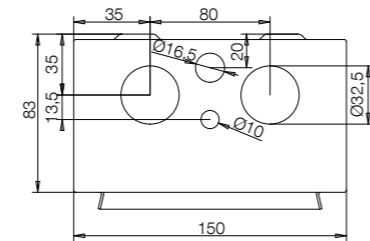

# Габаритные размеры Выключатели безопасности в металлическом боксе

OTL, OTR16...63

3-pole	OTL, OTR16...63
4-pole	OTL, OTR16...63
6-pole	OTL, OTR16
ЭМС	OT16...36ETMM3_E, OT16ETMM6_E

Тип	Кабельный ввод
OTL,OTR16_3M, 4M, 6M	2xØ25.5+Ø16.5
OT16ETMM3_E, 6_E (ЭМС)	2xØ25.5+Ø16.5

# Габаритные размеры Выключатели безопасности в металлическом боксе

OT16...90\_

Монтажные отверстия Ø 6

Тип	Габаритные размеры						Кабельный ввод	Посадочные размеры		
	H	W	D	E	A	B		J	K	L
<b>3-полосные</b>										
OT16E_MM3	240	162	110	34.5	144	92	2xØ25+Ø16		27	11
OT16ELMM3_1	240	162	110	34.5	144	92	2xØ25+Ø16		27	11
OT25E_MM3	240	162	110	34.5	144	92	2xØ32+Ø16		35	11
OT36E_MM3	240	162	110	34.5	144	92	2xØ32+Ø16		35	11
OT63E_MM3	350	233	140	34.5	250	160	2xØ32+Ø16		35	11
OT75ELBB3	350	233	140	34.5	250	160	В-фланец		35	11
OT90ELBB3	350	233	140	34.5	250	160	В-фланец		35	11
<b>4-полосные</b>										
OT16E_MM4	240	162	110	34.5	144	92	2xØ25+Ø16		27	11
OT25E_MM4	240	162	110	34.5	144	92	2xØ32+Ø16		27	11
OT36E_MM4	240	162	110	34.5	144	92	2xØ32+Ø16		27	11
OT63E_MM4	350	233	140	34.5	250	160	2xØ32+Ø16		27	11
OT75ELBB4	350	233	140	34.5	250	160	В-фланец		35	11
OT90ELBB4	350	233	140	34.5	250	160	В-фланец		35	11
<b>6-полосные</b>										
OT16ELMM6	240	162	110	34.5	144	92	2xØ25+Ø16		35	11
OT25ELMM6	350	233	140	45	250	160	2xØ32+Ø16		35	11
OT36ELMM6	350	233	140	45	250	160	2xØ32+Ø16		35	11
OT63ELMM6T	350	233	140	45	250	160	2xØ32+Ø16		35	11
OT75ELBB6	350	233	140	45	250	160	В-фланец		35	11

LBAS\_45...LBAS\_90

Тип	Габаритные размеры			Кабельный ввод		Посадочные размеры		
	W	H	D	X	Y	A	B	G
<b>3- и 4-полюсный</b>								
LBAS_45..._90	160	230	145	2xM40	1xM16	124	190	5,3

LBAS200...LBAS630

Тип	Габаритные размеры			Кабельный ввод	Посадочные размеры			
	H	W	D		X	A	B	C
								min/max
								min/max
<b>3-полюсный</b>								
LBAS200/250	555	465	322	4xØ30-68	395/490	485/580	10	
LBAS400/630	655	565	322	4xØ30-68	495/590	585/680	10	