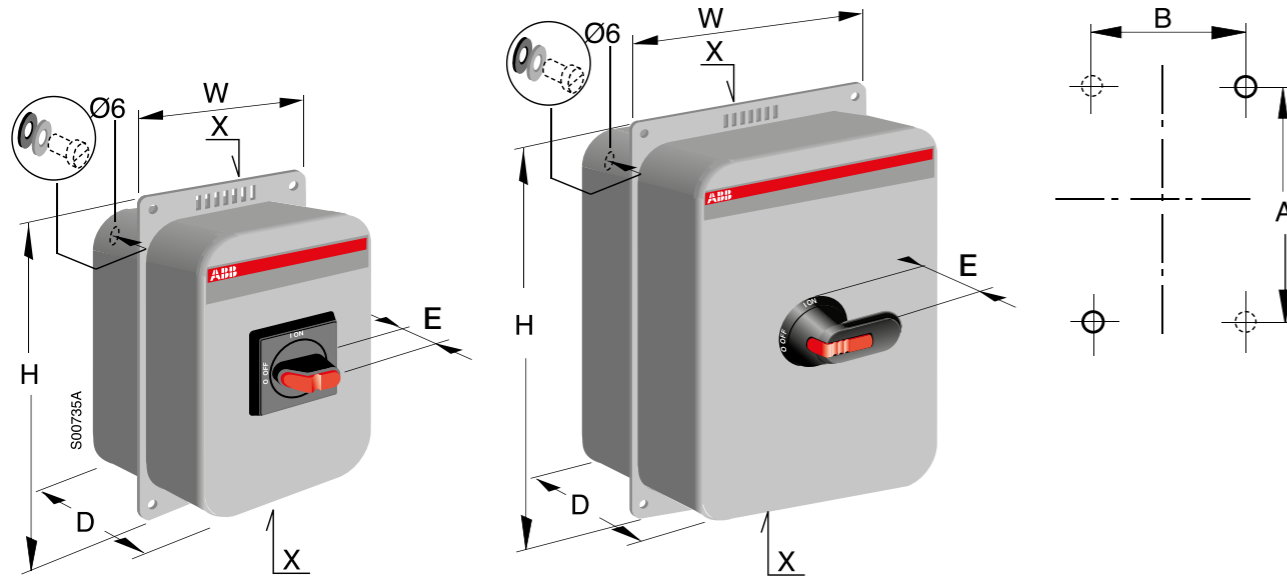

# Габаритные размеры Выключатели безопасности в металлическом боксе

OTL, OTR16...63

3-pole	OTL, OTR16...63
4-pole	OTL, OTR16...63
6-pole	OTL, OTR16
ЭМС	OT16...36ETMM3_E, OT16ETMM6_E

Тип	Кабельный ввод
OTL,OTR16_3M, 4M, 6M	2xØ25.5+Ø16.5
OT16ETMM3_E, 6_E (ЭМС)	2xØ25.5+Ø16.5

# Габаритные размеры Выключатели безопасности в металлическом боксе

OT16...90\_

Монтажные отверстия Ø 6

Тип	Габаритные размеры						Кабельный ввод	Посадочные размеры		
	H	W	D	E	A	B		J	K	L
<b>3-полосные</b>										
OT16E_MM3	240	162	110	34.5	144	92	2xØ25+Ø16		27	11
OT16ELMM3_1	240	162	110	34.5	144	92	2xØ25+Ø16		27	11
OT25E_MM3	240	162	110	34.5	144	92	2xØ32+Ø16		35	11
OT36E_MM3	240	162	110	34.5	144	92	2xØ32+Ø16		35	11
OT63E_MM3	350	233	140	34.5	250	160	2xØ32+Ø16		35	11
OT75ELBB3	350	233	140	34.5	250	160	В-фланец		35	11
OT90ELBB3	350	233	140	34.5	250	160	В-фланец		35	11
<b>4-полосные</b>										
OT16E_MM4	240	162	110	34.5	144	92	2xØ25+Ø16		27	11
OT25E_MM4	240	162	110	34.5	144	92	2xØ32+Ø16		27	11
OT36E_MM4	240	162	110	34.5	144	92	2xØ32+Ø16		27	11
OT63E_MM4	350	233	140	34.5	250	160	2xØ32+Ø16		27	11
OT75ELBB4	350	233	140	34.5	250	160	В-фланец		35	11
OT90ELBB4	350	233	140	34.5	250	160	В-фланец		35	11
<b>6-полосные</b>										
OT16ELMM6	240	162	110	34.5	144	92	2xØ25+Ø16		35	11
OT25ELMM6	350	233	140	45	250	160	2xØ32+Ø16		35	11
OT36ELMM6	350	233	140	45	250	160	2xØ32+Ø16		35	11
OT63ELMM6T	350	233	140	45	250	160	2xØ32+Ø16		35	11
OT75ELBB6	350	233	140	45	250	160	В-фланец		35	11