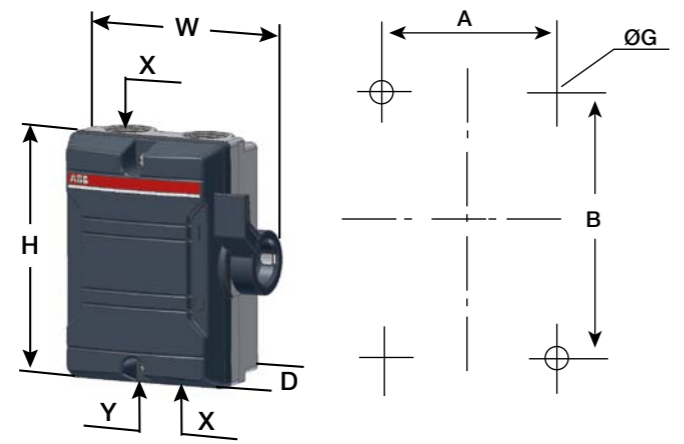

Габаритные размеры Выключатели безопасности в боксе из алюминия

LBAS_16...LBAS_25

Тип	Габаритные размеры			Кабельный ввод		Посадочные размеры		
	W	H	D	X	Y	A	B	G
3-полюсный								
LBAS316_	111	130	60	2xM25	-	64	90	5
LBAS325_	138	168	68	2xM32	1xM16	90	127	5
4-полюсный								
LBAS416_	111	130	60	2xM25	-	64	90	5
LBAS425_	138	168	68	2xM32	1xM16	90	127	5