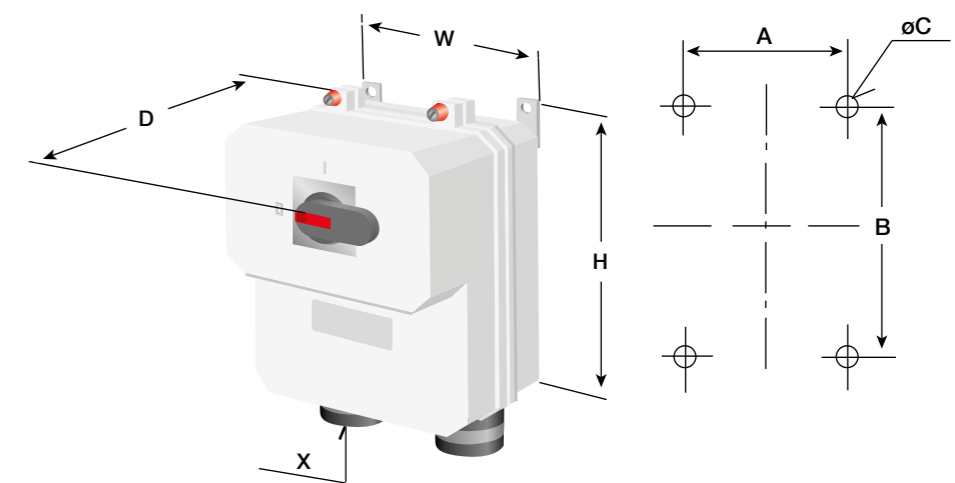

# Габаритные размеры Выключатели безопасности в боксе из алюминия

LBAS\_16...LBAS\_25

Тип	Габаритные размеры			Кабельный ввод		Посадочные размеры		
	W	H	D	X	Y	A	B	G
<b>3-полюсный</b>								
LBAS316_	111	130	60	2xM25	-	64	90	5
LBAS325_	138	168	68	2xM32	1xM16	90	127	5
<b>4-полюсный</b>								
LBAS416_	111	130	60	2xM25	-	64	90	5
LBAS425_	138	168	68	2xM32	1xM16	90	127	5

# Габаритные размеры Выключатели безопасности в боксе из алюминия

LBAS125...LBAS160

Тип	Габаритные размеры			Кабельный ввод	Посадочные размеры			
	H	W	D		X	A	B	C
								min/max
								min/max
<b>3-полюсный</b>								
LBAS125/160	405	400	234	2xØ18-48	340/414	331/405	8	