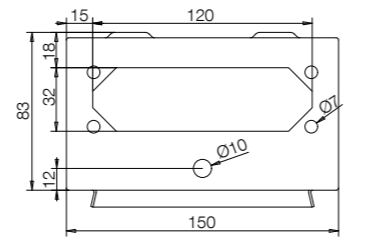

Тип	Кабельный ввод
OTL,OTR16...63_3B, 4B	В-фланец
OTL,OTR16_6B	В-фланец